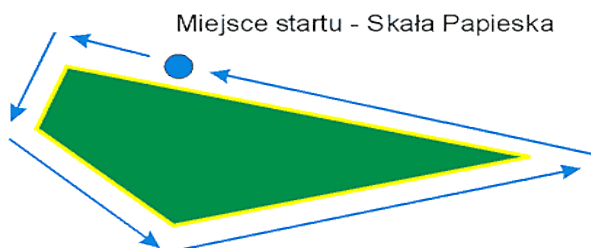

Dystans= 3530 km

Kwietny Bieg 2009 wystartuje 26 maja 2009 o godzinie 17:00 ze Starego Sącza. Sztafeta w 15 dni obiegnie Polskę i 10 czerwca zakończy się w Starym Sączu.

W tym samym czasie biegacze w Krakowie pokonają 1000 okrążeń krakowskich Błoni.

Kwietny Bieg - sztafeta dookoła Polski, być może najdłuższa i najliczniejsza sztafeta świata. Wysiłki na trasie, naszymu Przewodnikowi na "Długim Dystansie" - Janowi Pawłowi II, w hołdzie składamy.

VI Kwietny Bieg – krakowskie Błonia

Bieg wystartuje 26.05.2009 o godz. 17.00. Sztafeta w 15 dni przebiegnie dystans 3530 km i **zakończy się 10.06. 2009.**

Do Biegu można dołączyć w dowolnym czasie i na dowolnym dystansie.

Symboliczne jest, że obwód Polski to 3.530 kilometrów, natomiast obwód Krakowskich Błoni to 3.530 metrów. W dniu 10 czerwca 2006 uczestnicy ceremonii zakończenia IV Kwietnego Biegu w Słubicach i w Krakowie uznali, że będą ten symboliczny dystans 1/1000 obwodu Polski określać terminem Kwietnej Mili.