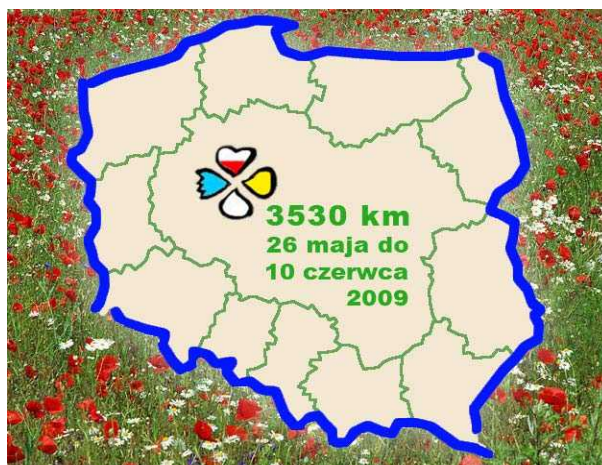

"Razem w sportowym hołdzie Janowi Pawłowi II" – Bogusław Szczurek Dukla.

Kontakt:
31-052 Kraków ul. Miodowa 41/14
biuro@10czerwca.pl
tel. 48 12 421 15 20